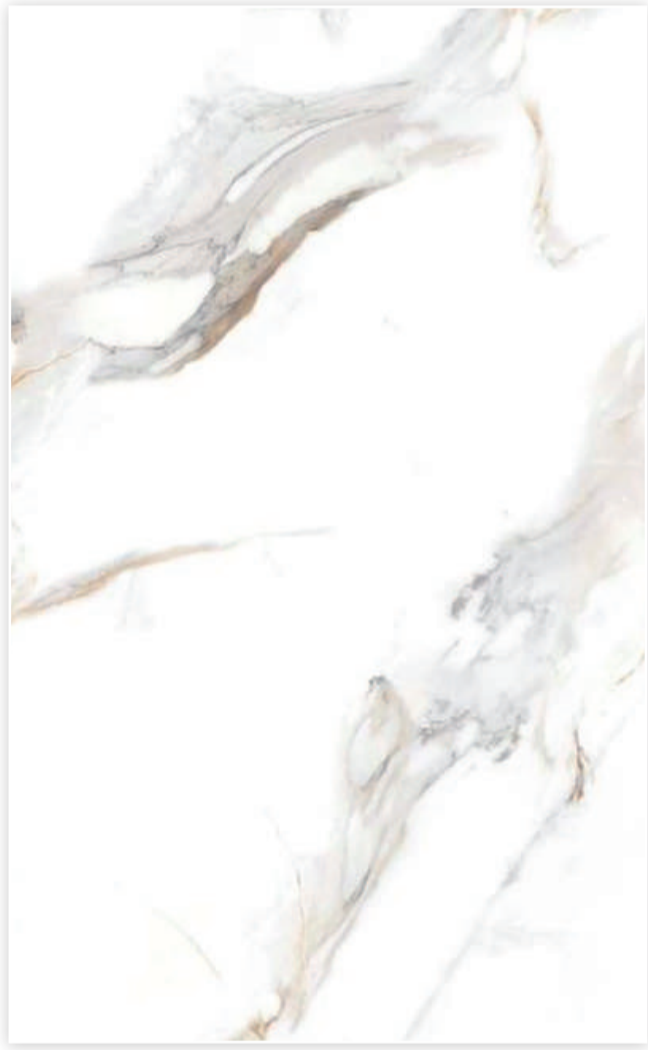

R332 24" x 48" | 60 x 121 cm

Statuario Fantasia

R318 24" x 48" | 60 x 121 cm

Mont Serrat

R278 24" x 48" | 60 x 121 cm

French White

R273 24" x 48" | 60 x 121 cm

Polo White