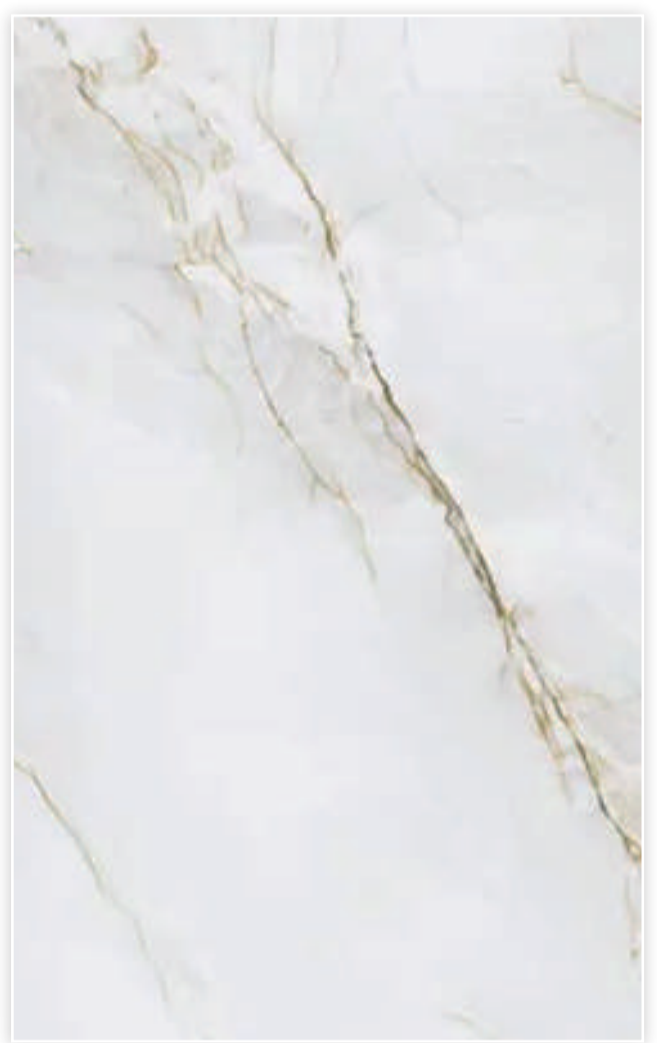

Mont Serrat Matte

R305 24" x 48" | 60 x 121 cm