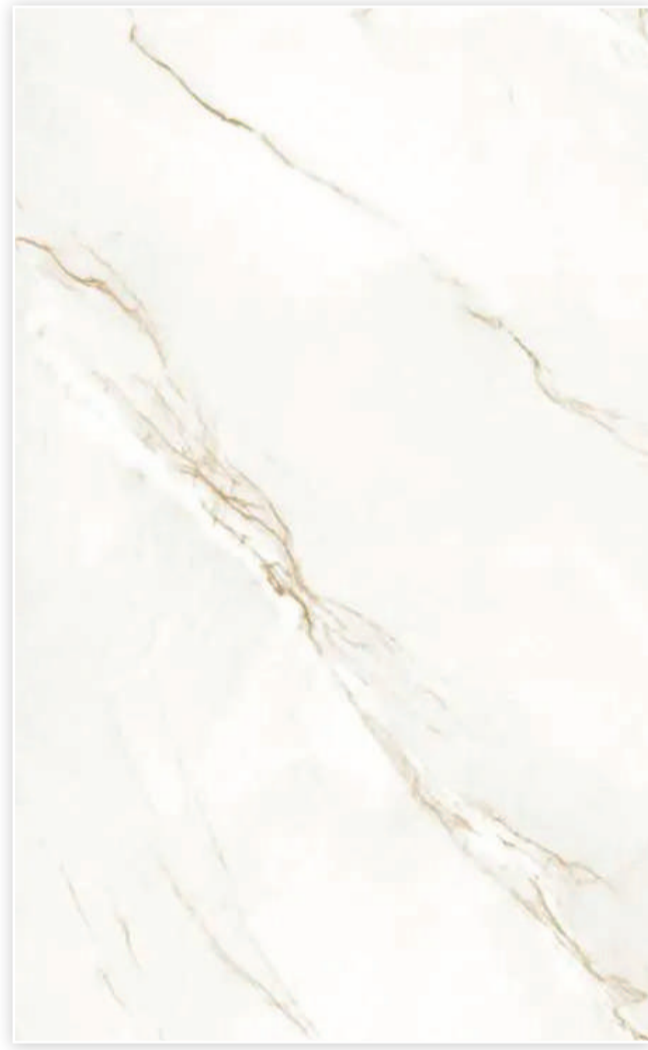

Mont Serrat

R278 24" x 48" | 60 x 121 cm